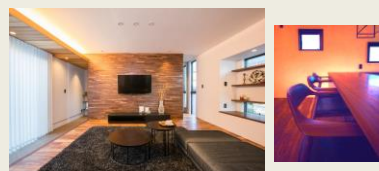

## 見学会情報

随時 『Kumaのある平屋』 霧島

3/18迄 VOSCOへリノベーション〜 鹿屋

3/18迄 田上台モデルハウス 鹿児島

ご予約いただければ、いつでもご案内いたします。

モデルハウスのご見学予約をいただいた方に『QUOカード1,000円』プレゼント  
☎099-202-0340

※新築物件のみ。Voscoは対象外